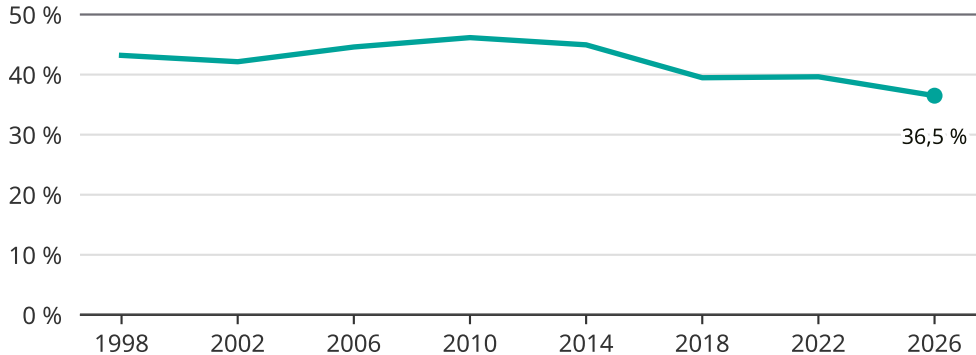

Kvinnor som kandiderar

Andel per val till kommunfullmäktige i Huddinge

Källa: SCB/Valmyndigheten. För 2026 gäller det anmälda kandidater 2026-05-07.