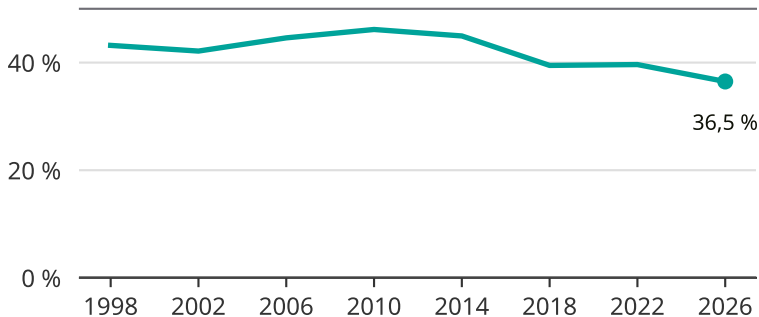

Kvinnor som kandiderar

Andel per val till kommunfullmäktige i Huddinge

Källa: SCB/Valmyndigheten. För 2026 gäller det anmälda kandidater 2026-05-07.