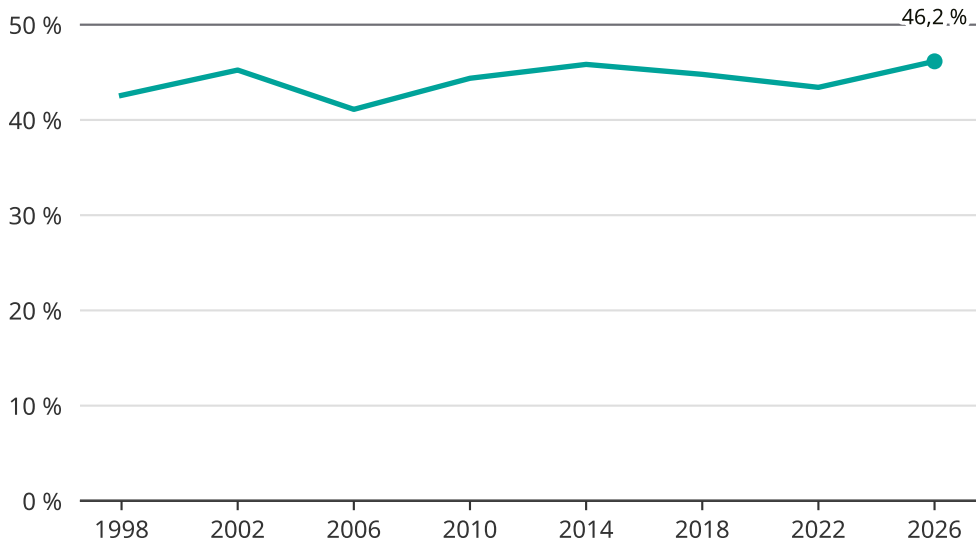

Kvinnor som kandiderar

Andel per val till kommunfullmäktige i Heby

Källa: SCB/Valmyndigheten. För 2026 gäller det anmälda kandidater 2026-05-07.