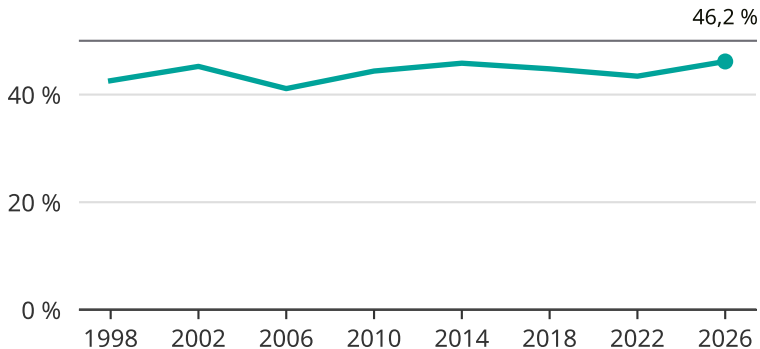

Kvinnor som kandiderar

Andel per val till kommunfullmäktige i Heby

Källa: SCB/Valmyndigheten. För 2026 gäller det anmälda kandidater 2026-05-07.