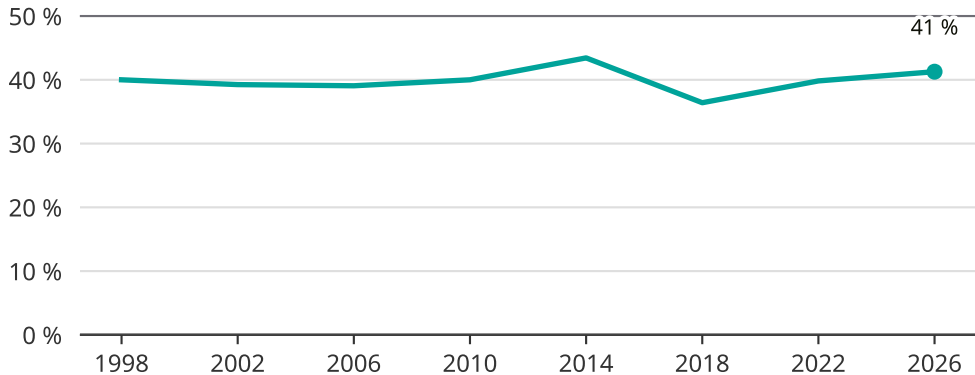

# Kvinnor som kandiderar

Andel per val till kommunfullmäktige i Ludvika

Källa: SCB/Valmyndigheten. För 2026 gäller det anmälda kandidater 2026-04-10.