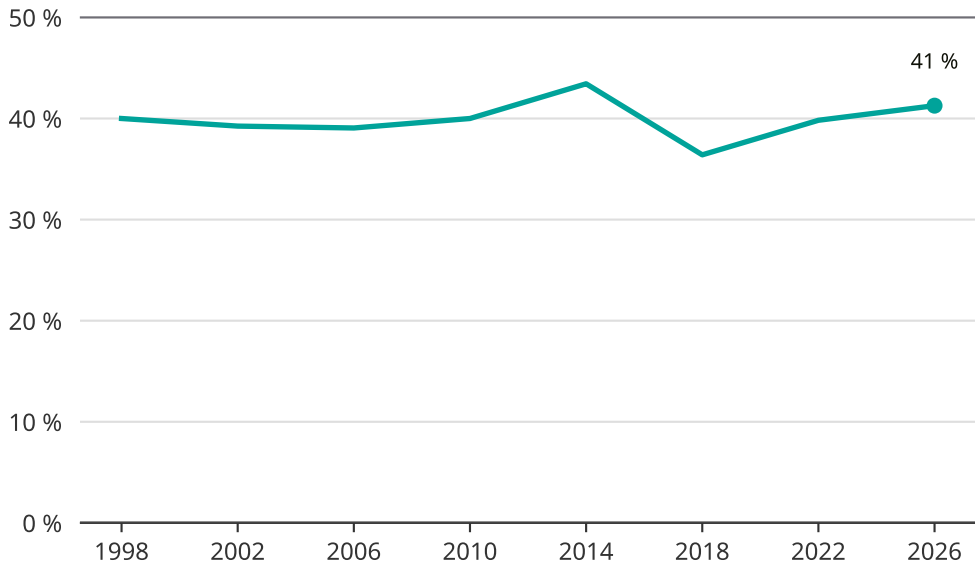

Kvinnor som kandiderar

Andel per val till kommunfullmäktige i Ludvika

Källa: SCB/Valmyndigheten. För 2026 gäller det anmälda kandidater 2026-04-10.