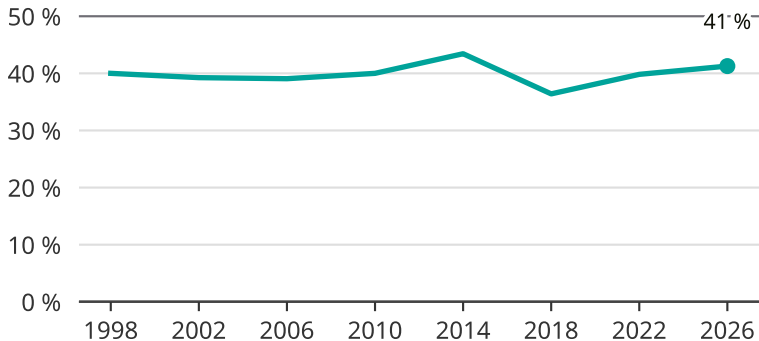

Kvinnor som kandiderar

Andel per val till kommunfullmäktige i Ludvika

Källa: SCB/Valmyndigheten. För 2026 gäller det anmälda kandidater 2026-04-10.