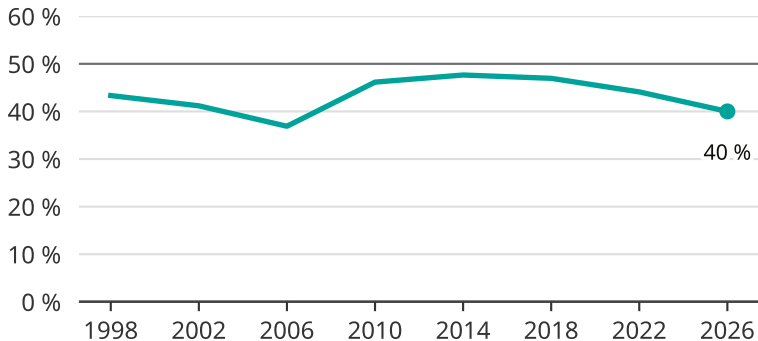

Kvinnor som kandiderar

Andel per val till kommunfullmäktige i Mjölby

Källa: SCB/Valmyndigheten. För 2026 gäller det anmälda kandidater 2026-04-10.