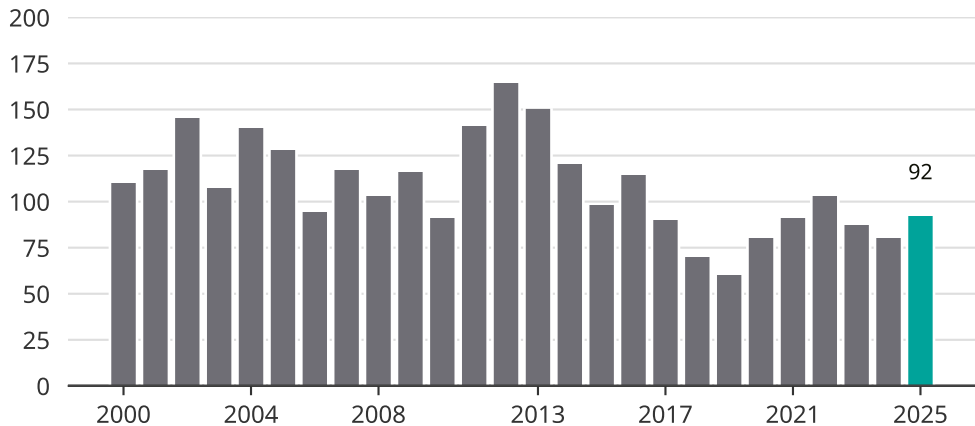

Cykelstöder i Burlöv 2000–2025

Källa: Brå. Observera att 2025 års siffror fortfarande är preliminära.