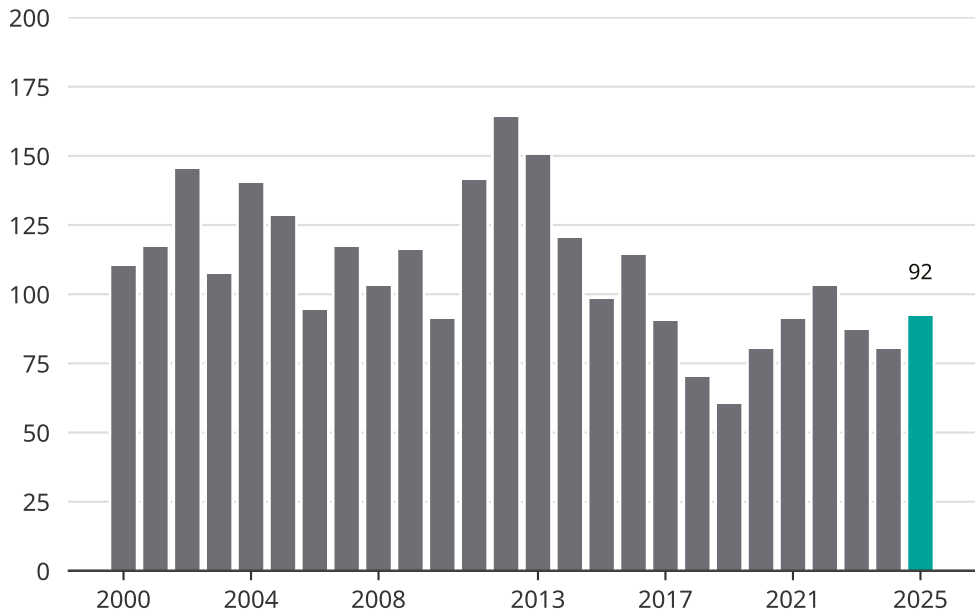

# Cykelstöder i Burlöv 2000-2025

Källa: Brå. Observera att 2025 års siffror fortfarande är preliminära.