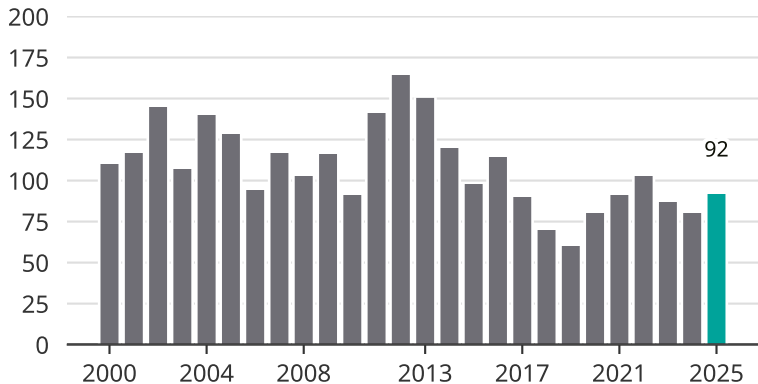

Cykelstöder i Burlöv 2000–2025

Källa: Brå. Observera att 2025 års siffror fortfarande är preliminära.