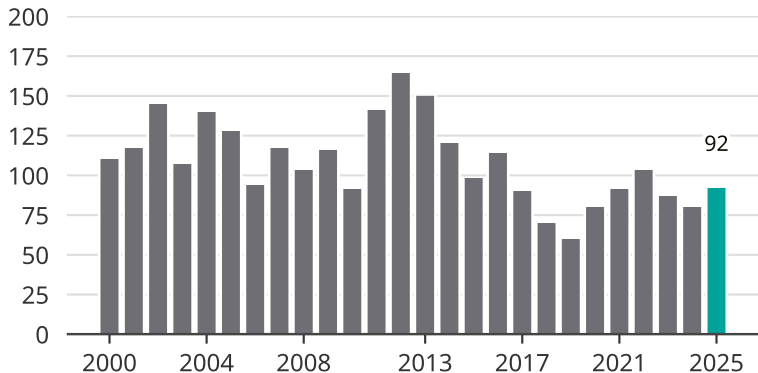

Cykelstöder i Burlöv 2000–2025

Källa: Brå. Observera att 2025 års siffror fortfarande är preliminära.