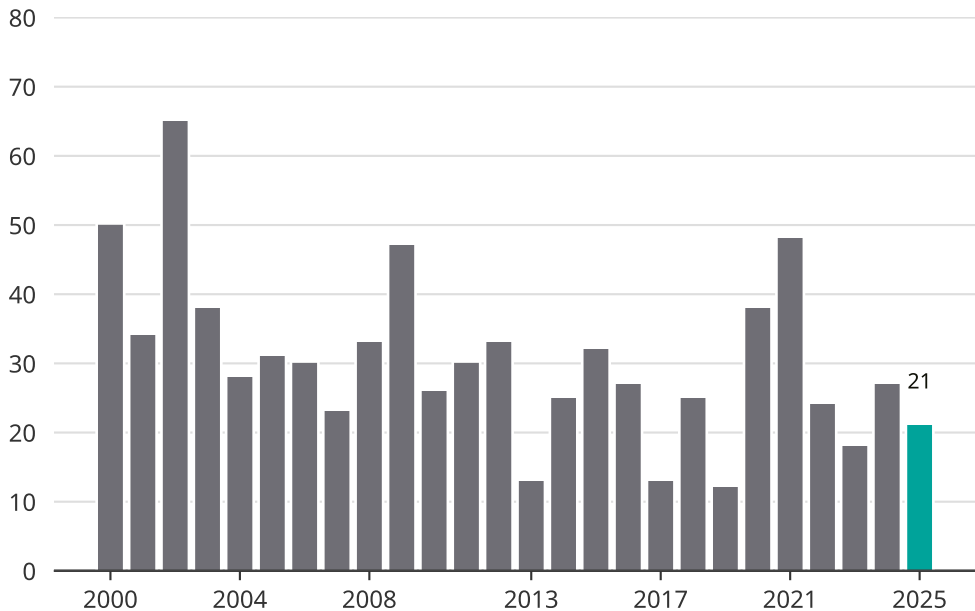

Cykelstöder i Haparanda 2000–2025

Källa: Brå. Observera att 2025 års siffror fortfarande är preliminära.