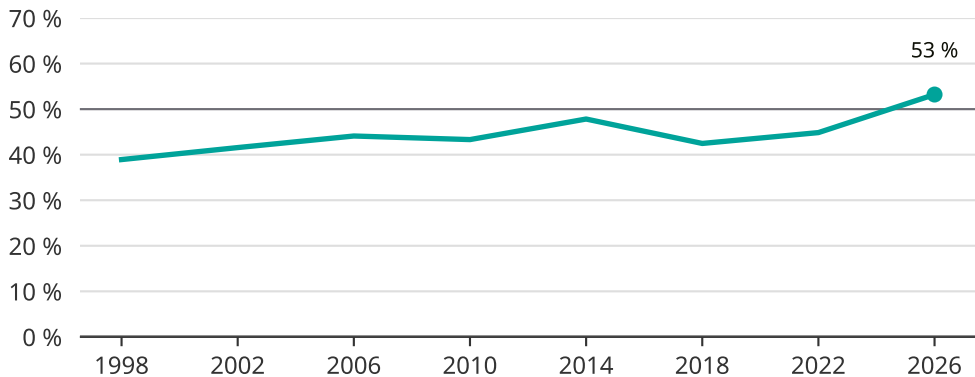

Kvinnor som kandiderar

Andel per val till kommunfullmäktige i Kristinehamn

Källa: SCB/Valmyndigheten. För 2026 gäller det anmälda kandidater 2026-04-10.