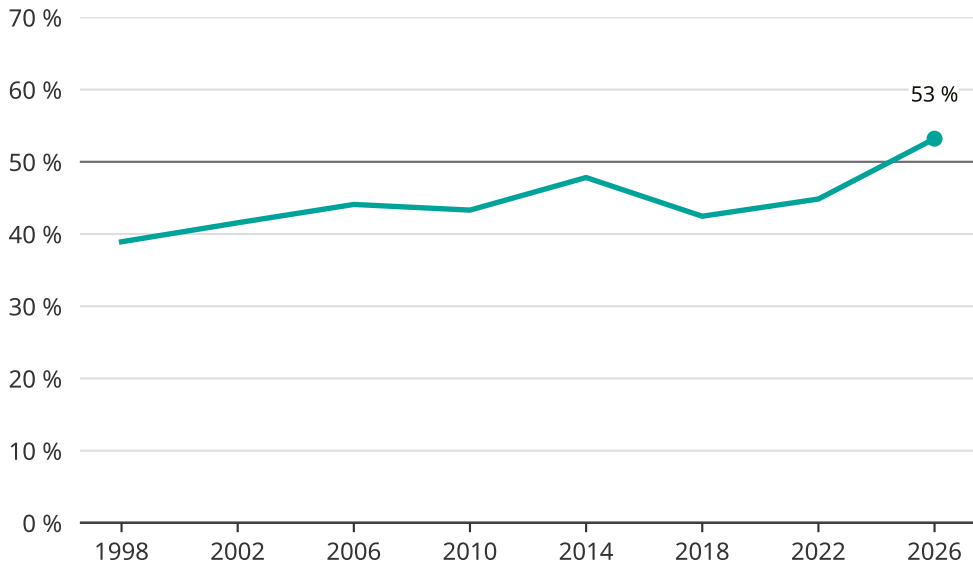

Kvinnor som kandiderar

Andel per val till kommunfullmäktige i Kristinehamn

Källa: SCB/Valmyndigheten. För 2026 gäller det anmälda kandidater 2026-04-10.