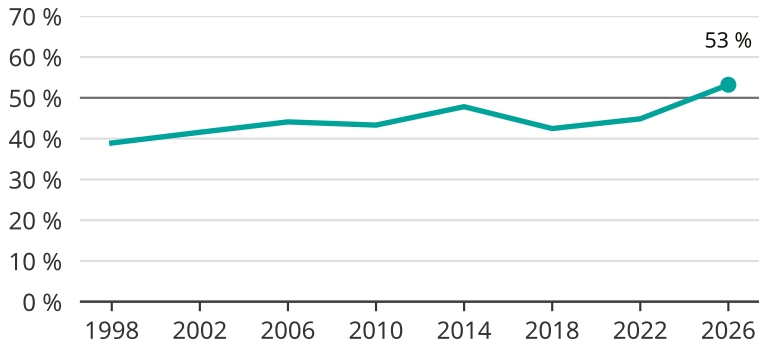

# Kvinnor som kandiderar

Andel per val till kommunfullmäktige i Kristinehamn

Källa: SCB/Valmyndigheten. För 2026 gäller det anmälda kandidater 2026-04-10.