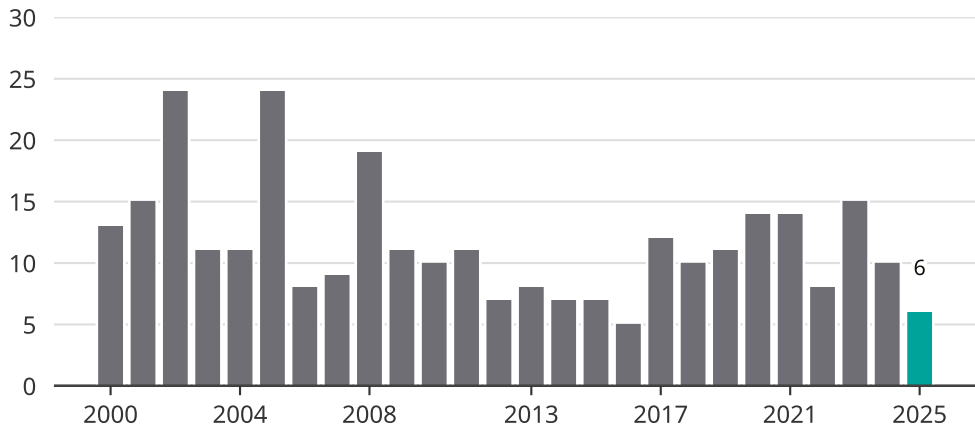

Cykelstöder i Munkedal 2000–2025

Källa: Brå. Observera att 2025 års siffror fortfarande är preliminära.