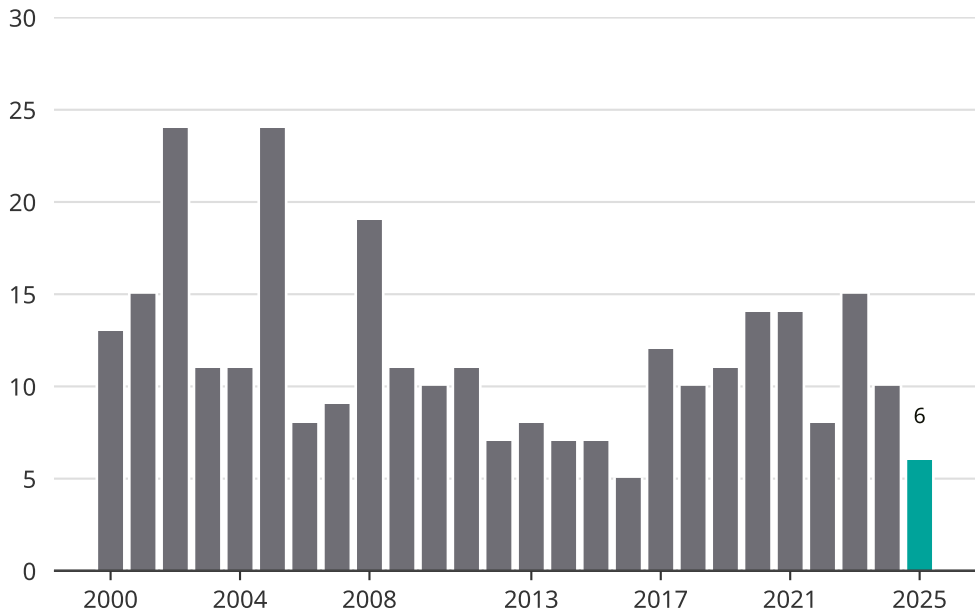

Cykelstöder i Munkedal 2000-2025

Källa: Brå. Observera att 2025 års siffror fortfarande är preliminära.