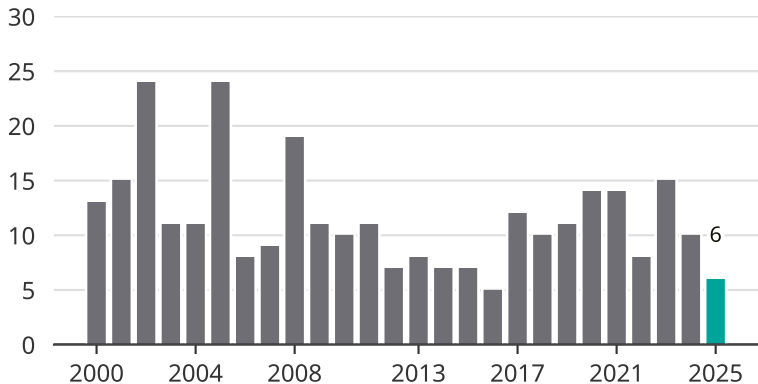

Cykelstöder i Munkedal 2000–2025

Källa: Brå. Observera att 2025 års siffror fortfarande är preliminära.