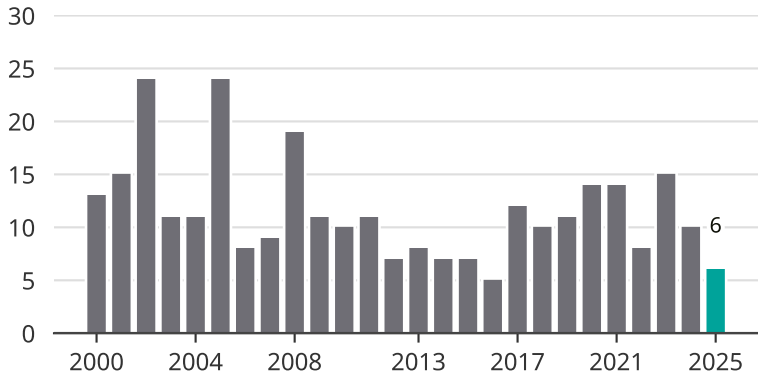

# Cykelstöder i Munkedal 2000–2025

Källa: Brå. Observera att 2025 års siffror fortfarande är preliminära.