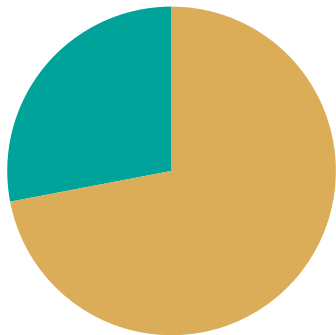

Andel rötat matavfall i Essunga kommun

Andel av det insamlade matavfallet.

Rötat
Ej rötat

2022

2023