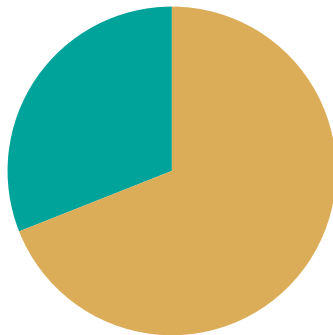

Andel rötat matavfall i Essunga kommun

Andel av det insamlade matavfallet.

Rötat
Ej rötat

2022

2023