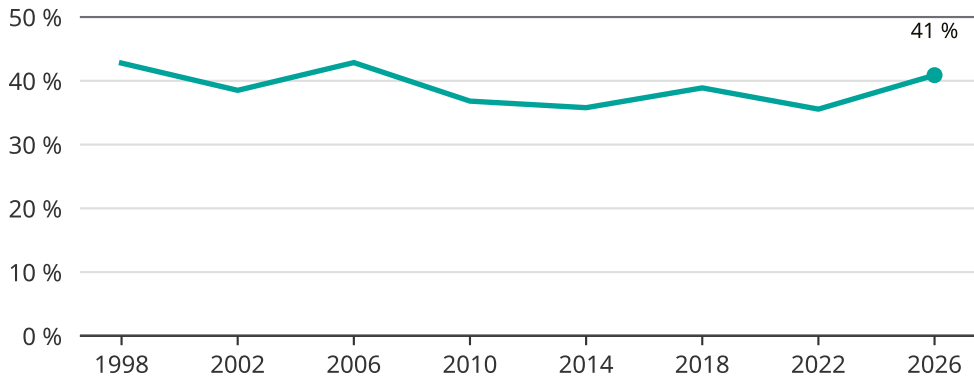

# Kvinnor som kandiderar

Andel per val till kommunfullmäktige i Eslöv

Källa: SCB/Valmyndigheten. För 2026 gäller det anmälda kandidater 2026-04-10.