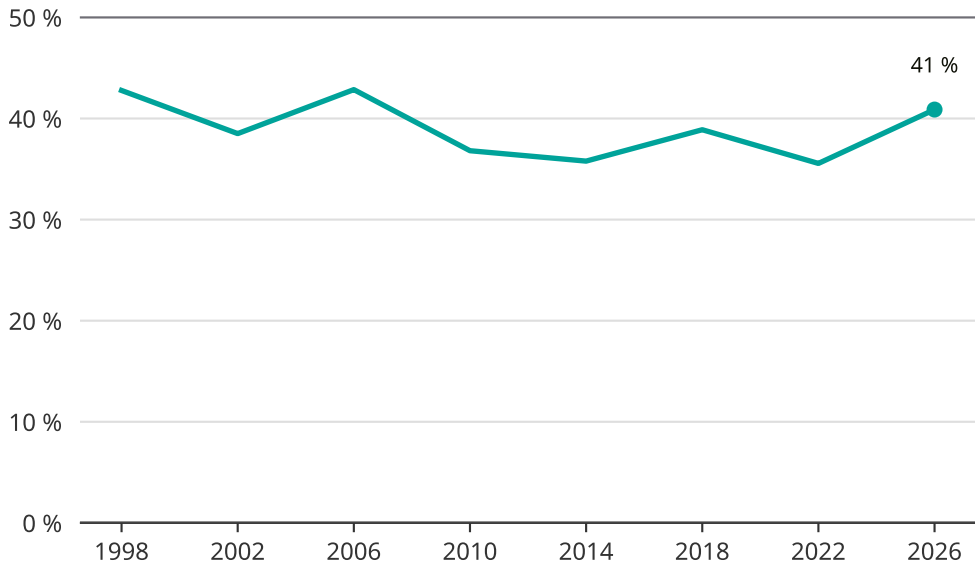

# Kvinnor som kandiderar

Andel per val till kommunfullmäktige i Eslöv

Källa: SCB/Valmyndigheten. För 2026 gäller det anmälda kandidater 2026-04-10.