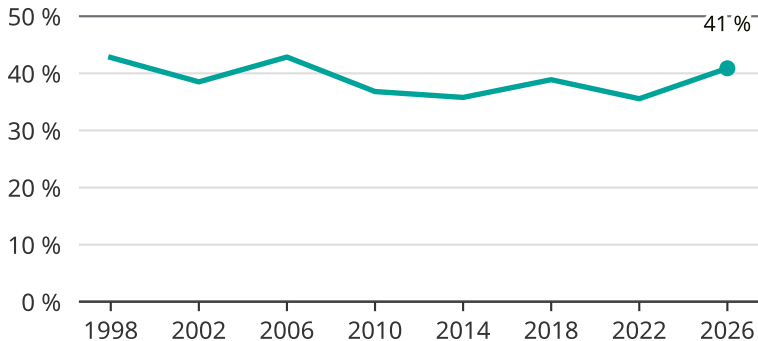

# Kvinnor som kandiderar

Andel per val till kommunfullmäktige i Eslöv

Källa: SCB/Valmyndigheten. För 2026 gäller det anmälda kandidater 2026-04-10.