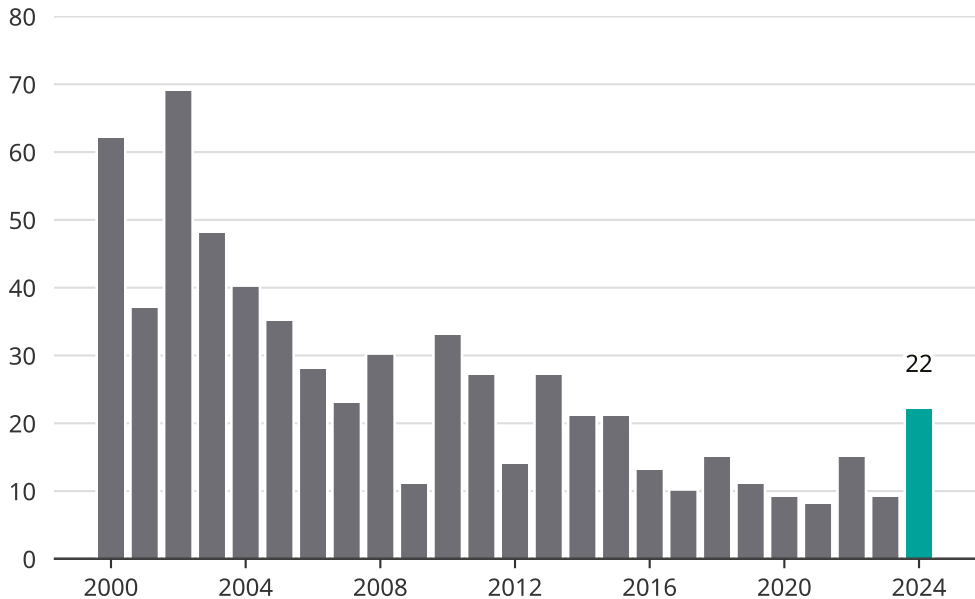

# Cykelstöder i Älvsbyn 2000–2024

Källa: Brå. Observera att 2024 års siffror fortfarande är preliminära.