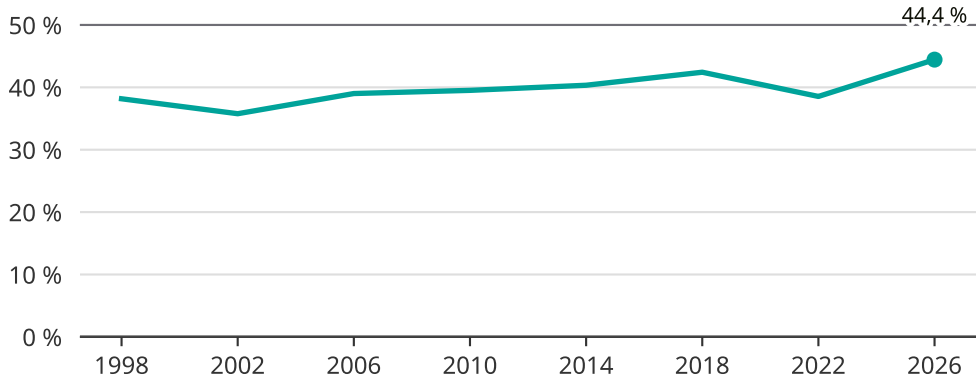

Kvinnor som kandiderar

Andel per val till kommunfullmäktige i Nordmaling

Källa: SCB/Valmyndigheten. För 2026 gäller det anmälda kandidater 2026-05-07.