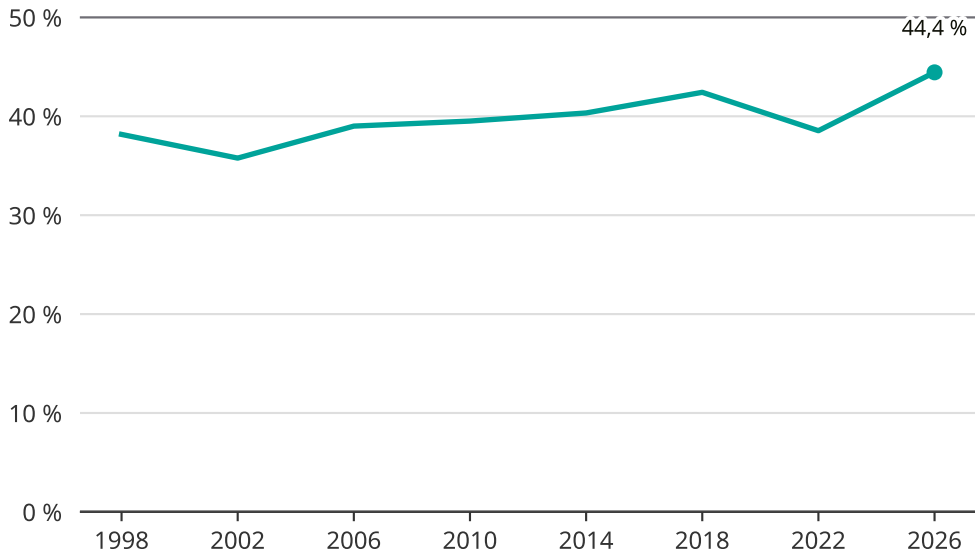

Kvinnor som kandiderar

Andel per val till kommunfullmäktige i Nordmaling

Källa: SCB/Valmyndigheten. För 2026 gäller det anmälda kandidater 2026-05-07.