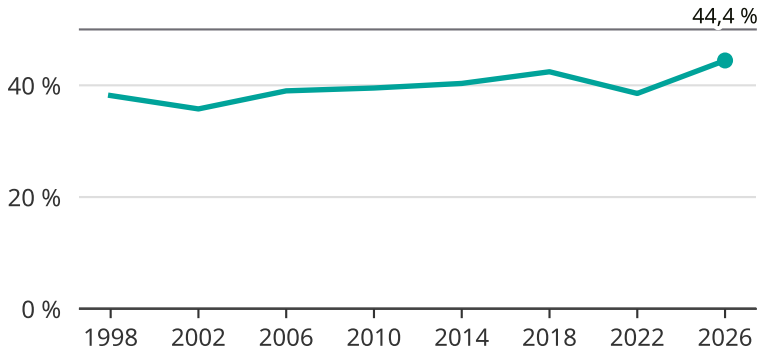

# Kvinnor som kandiderar

Andel per val till kommunfullmäktige i Nordmaling

Källa: SCB/Valmyndigheten. För 2026 gäller det anmälda kandidater 2026-05-07.