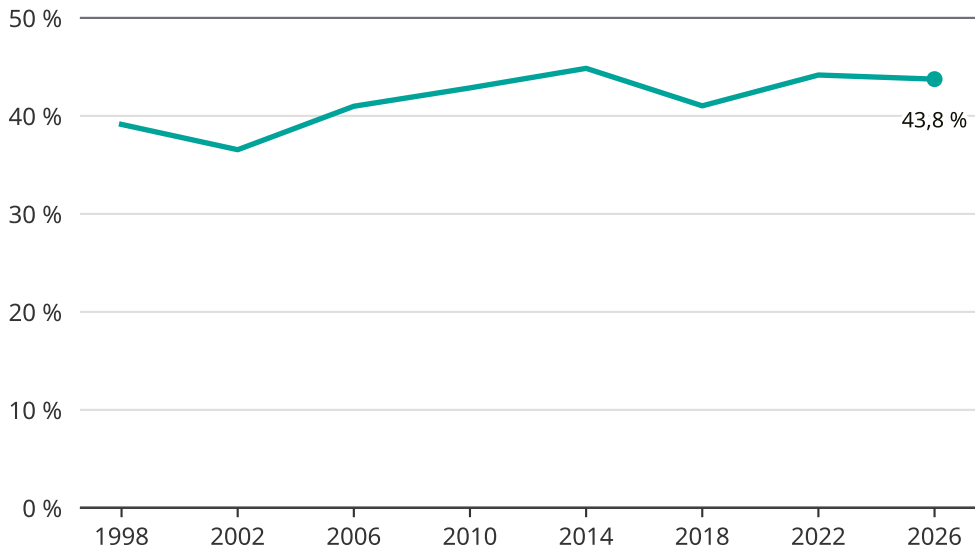

# Kvinnor som kandiderar

Andel per val till kommunfullmäktige i Lomma

Källa: SCB/Valmyndigheten. För 2026 gäller det anmälda kandidater 2026-05-07.