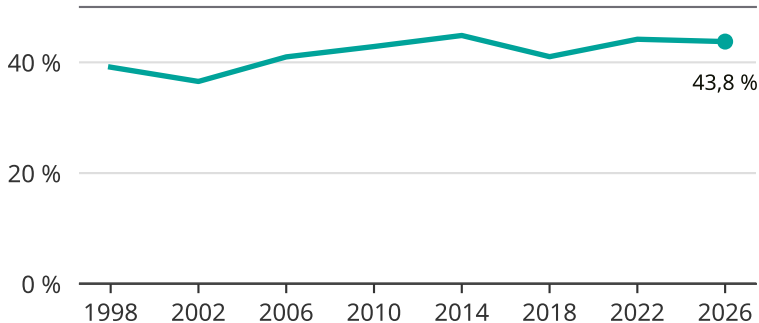

# Kvinnor som kandiderar

Andel per val till kommunfullmäktige i Lomma

Källa: SCB/Valmyndigheten. För 2026 gäller det anmälda kandidater 2026-05-07.