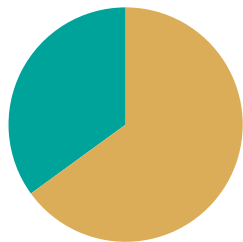

Andel rötat matavfall i Göteborgs kommun

Andel av det insamlade matavfallet.

2022

2023

 Rötat
 Ej rötat