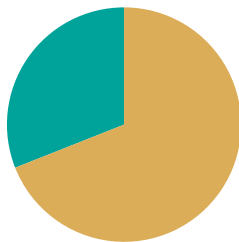

Andel rötat matavfall i Göteborgs kommun

Andel av det insamlade matavfallet.

2022

2023

 Rötat
 Ej rötat