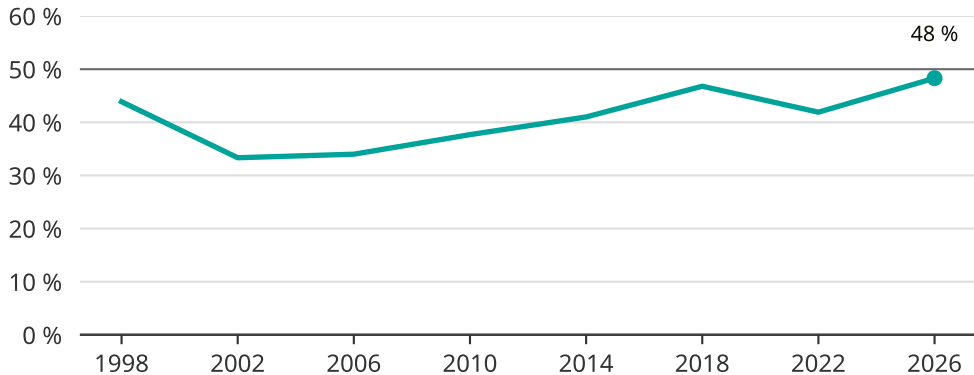

# Kvinnor som kandiderar

Andel per val till kommunfullmäktige i Hjo

Källa: SCB/Valmyndigheten. För 2026 gäller det anmälda kandidater 2026-04-10.