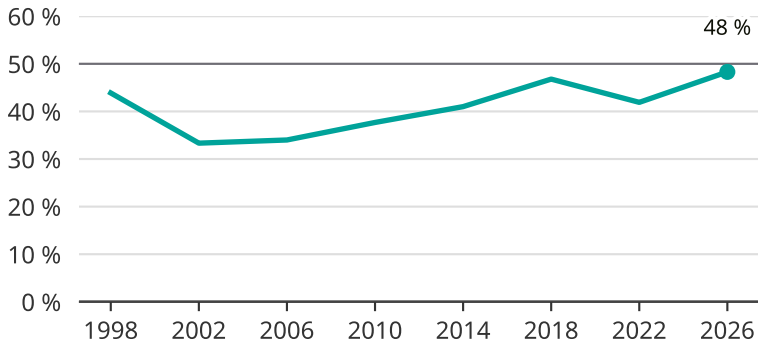

# Kvinnor som kandiderar

Andel per val till kommunfullmäktige i Hjo

Källa: SCB/Valmyndigheten. För 2026 gäller det anmälda kandidater 2026-04-10.