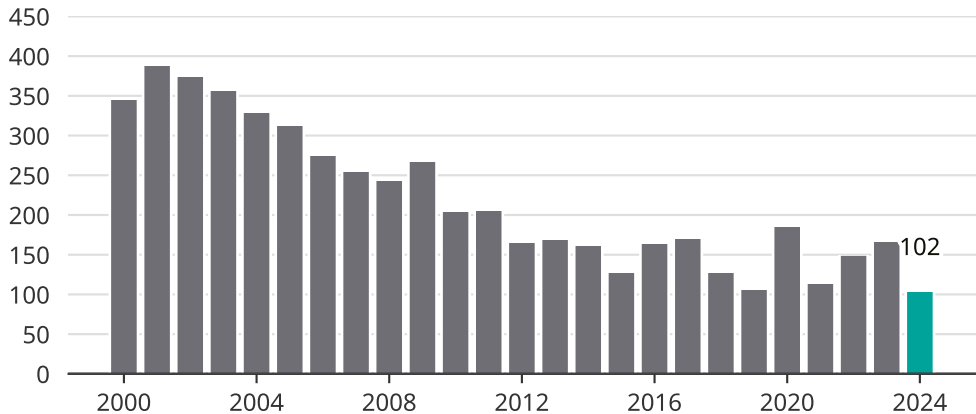

Cykelstölder i Piteå 2000-2024

Källa: Brå. Observera att 2024 års siffror fortfarande är preliminära.