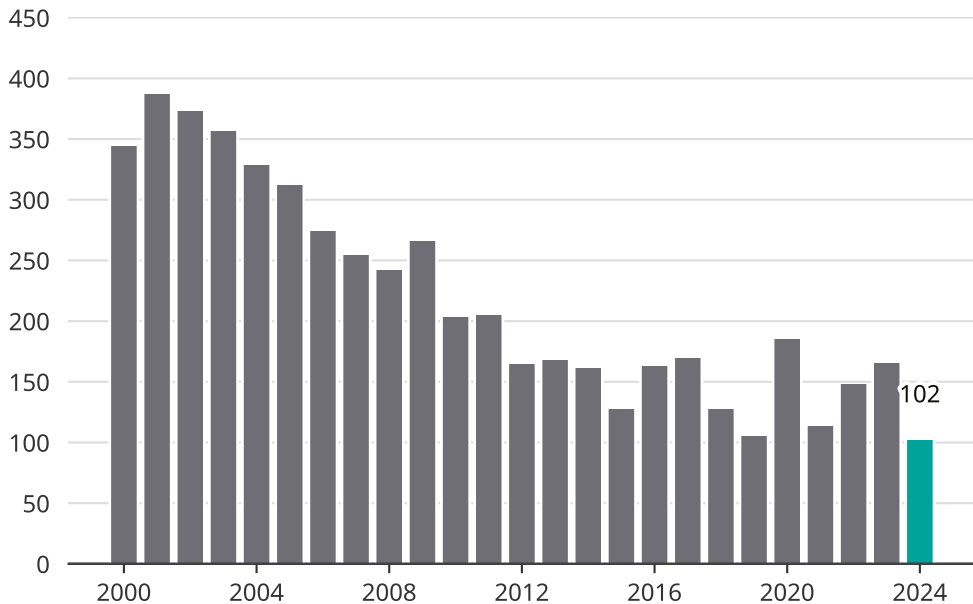

# Cykelstöder i Piteå 2000–2024

Källa: Brå. Observera att 2024 års siffror fortfarande är preliminära.