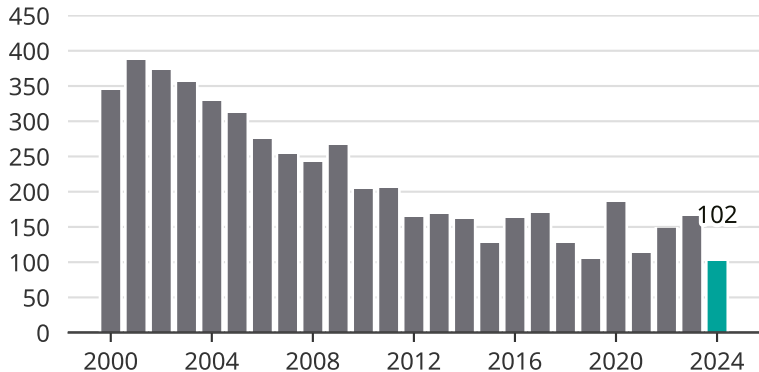

Cykelstöder i Piteå 2000–2024

Källa: Brå. Observera att 2024 års siffror fortfarande är preliminära.