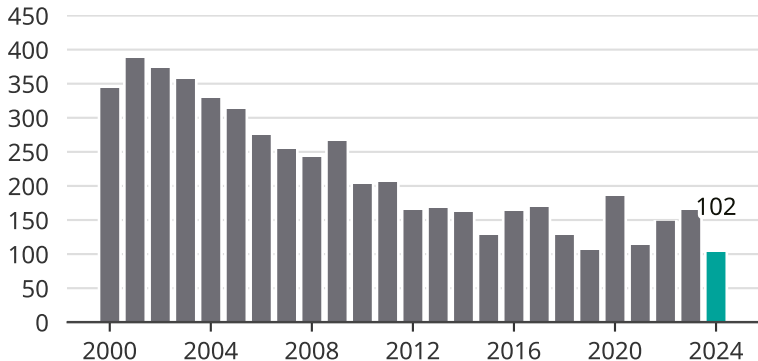

Cykelstöder i Piteå 2000–2024

Källa: Brå. Observera att 2024 års siffror fortfarande är preliminära.