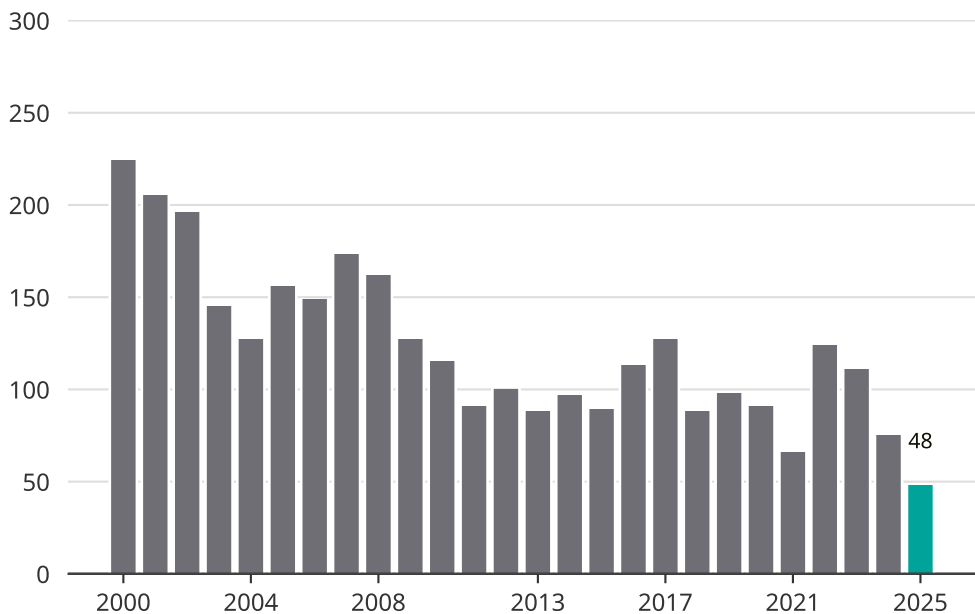

Cykelstöder i Härnösand 2000–2025

Källa: Brå. Observera att 2025 års siffror fortfarande är preliminära.