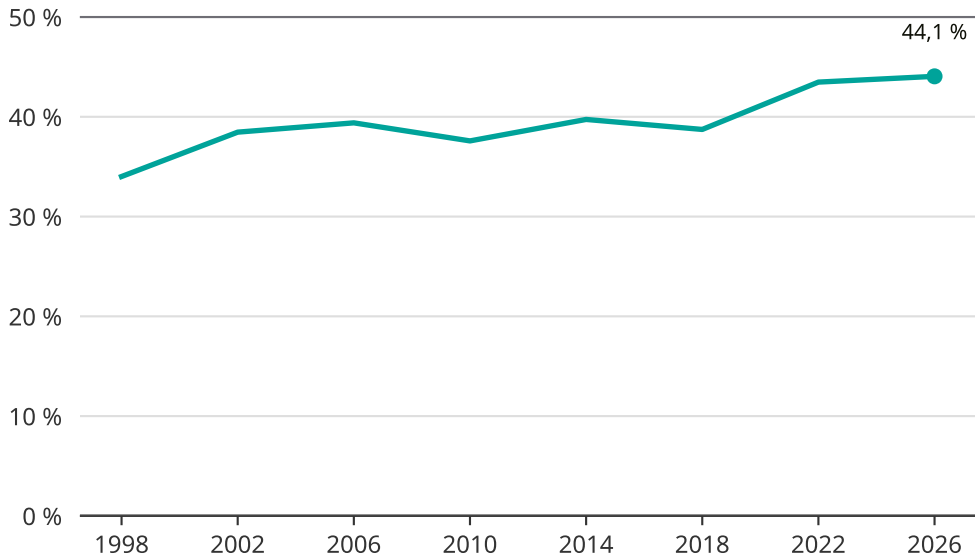

Kvinnor som kandiderar

Andel per val till kommunfullmäktige i Olofström

Källa: SCB/Valmyndigheten. För 2026 gäller det anmälda kandidater 2026-05-07.