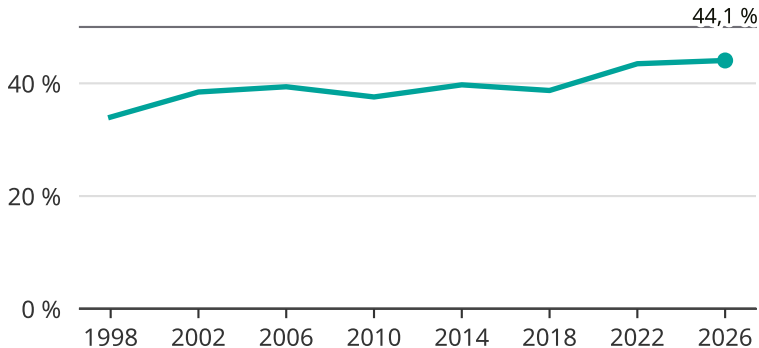

Kvinnor som kandiderar

Andel per val till kommunfullmäktige i Olofström

Källa: SCB/Valmyndigheten. För 2026 gäller det anmälda kandidater 2026-05-07.