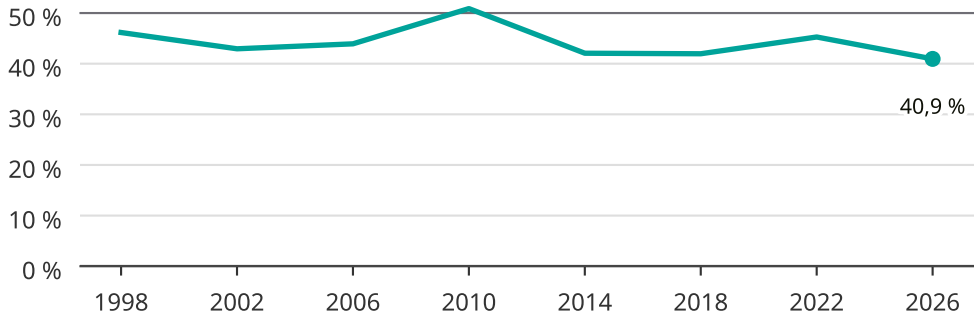

# Kvinnor som kandiderar

Andel per val till kommunfullmäktige i Orsa

Källa: SCB/Valmyndigheten. För 2026 gäller det anmälda kandidater 2026-06-15.