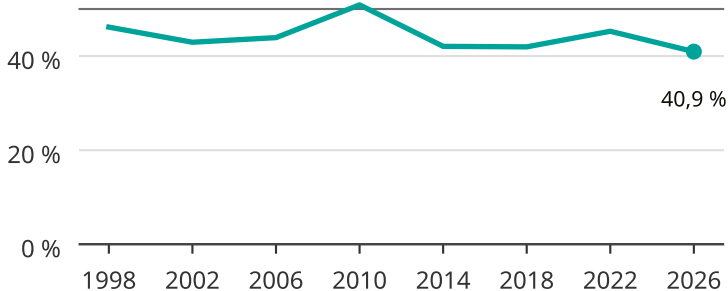

# Kvinnor som kandiderar

Andel per val till kommunfullmäktige i Orsa

Källa: SCB/Valmyndigheten. För 2026 gäller det anmälda kandidater 2026-06-15.