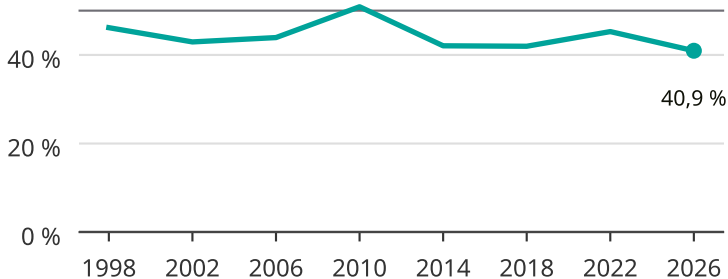

Kvinnor som kandiderar

Andel per val till kommunfullmäktige i Orsa

Källa: SCB/Valmyndigheten. För 2026 gäller det anmälda kandidater
2026-06-15.