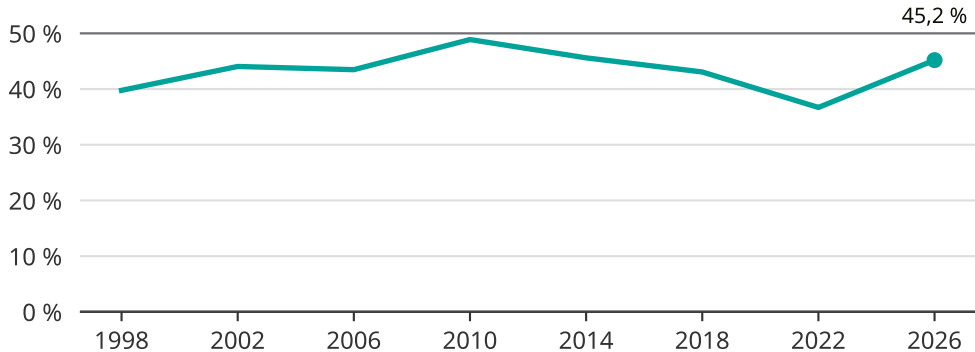

Kvinnor som kandiderar

Andel per val till kommunfullmäktige i Älvdalen

Källa: SCB/Valmyndigheten. För 2026 gäller det anmälda kandidater 2026-05-07.