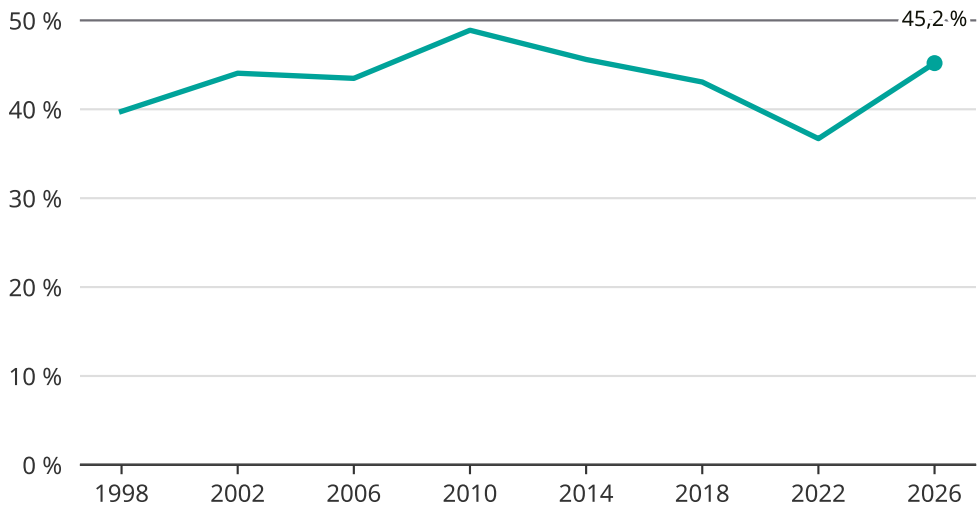

# Kvinnor som kandiderar

Andel per val till kommunfullmäktige i Älvdalen

Källa: SCB/Valmyndigheten. För 2026 gäller det anmälda kandidater 2026-05-07.