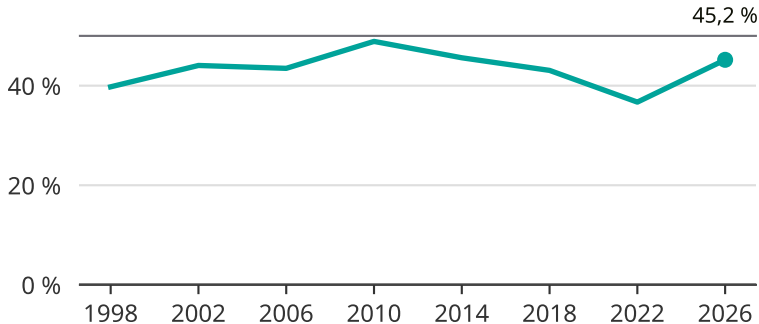

Kvinnor som kandiderar

Andel per val till kommunfullmäktige i Älvdalen

Källa: SCB/Valmyndigheten. För 2026 gäller det anmälda kandidater 2026-05-07.