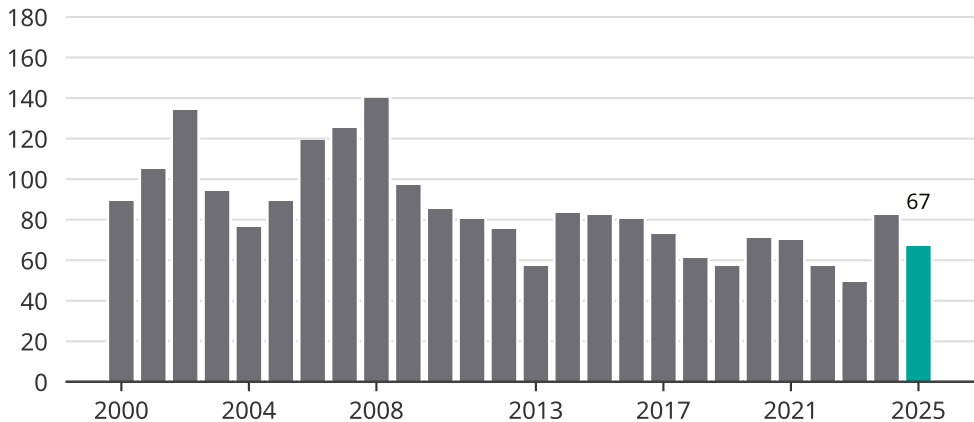

Cykelstöder i Båstad 2000–2025

Källa: Brå. Observera att 2025 års siffror fortfarande är preliminära.