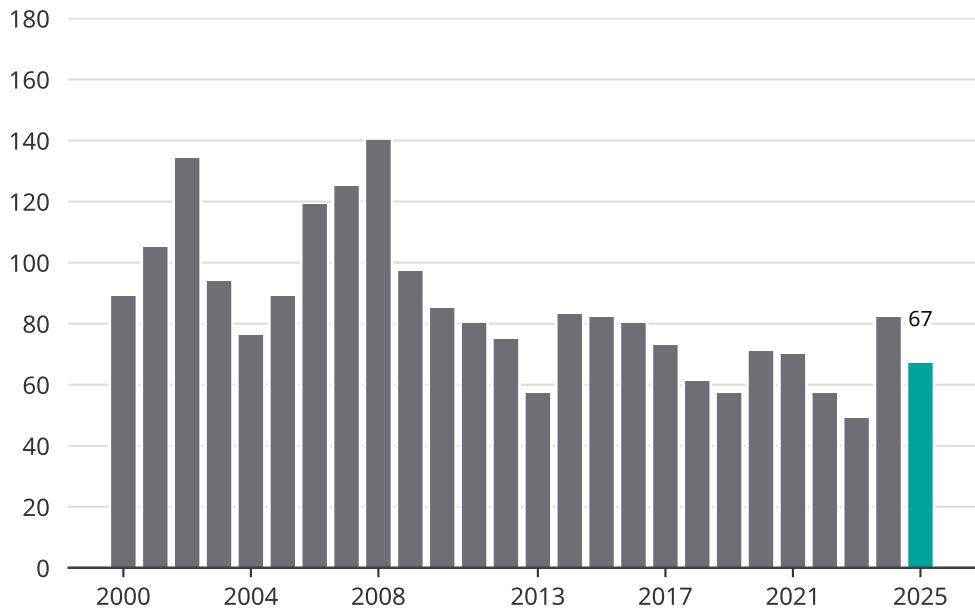

Cykelstöder i Båstad 2000–2025

Källa: Brå. Observera att 2025 års siffror fortfarande är preliminära.