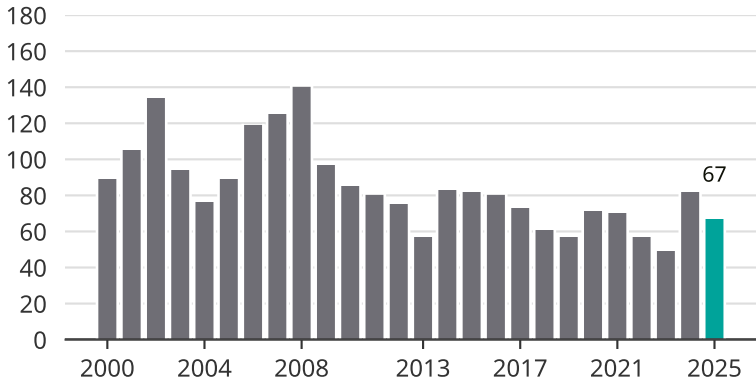

Cykelstöder i Båstad 2000–2025

Källa: Brå. Observera att 2025 års siffror fortfarande är preliminära.