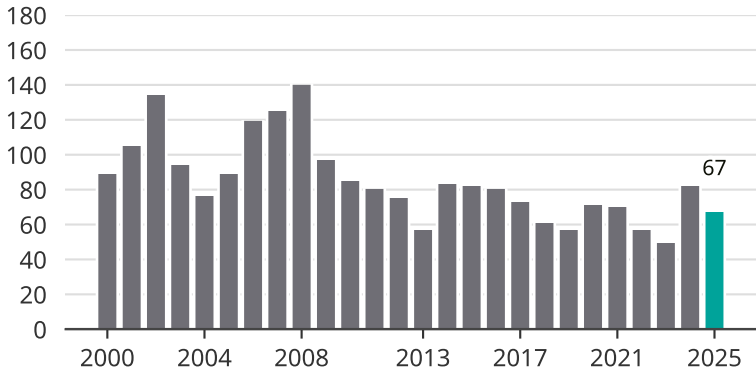

Cykelstöder i Båstad 2000–2025

Källa: Brå. Observera att 2025 års siffror fortfarande är preliminära.